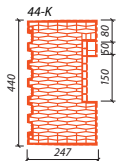

FAMILY 44-K broušená
registrační číslo Y7447.XX

FAMILY 44-K-1/2 broušená
registrační číslo Y7446.XX

FAMILY 44-R broušená
registrační číslo Y7448.XX

FAMILY 44-N broušená
registrační číslo Y7449.XX

DOPLŇKOVÉ CIHLY

DOPLŇKOVÉ CIHLY	FAMILY 44 K broušená	FAMILY 44 -K-1/2 broušená	FAMILY 44-R broušená	FAMILY 44-N broušená
Výrobní závod	HEVLÍN	HEVLÍN	HEVLÍN	HEVLÍN
Rozměry d x š x v (mm)	247 x 440 x 249	247 x 440 x 249	187 x 440 x 249	247 x 440 x 166
Průměrná pevnost v tlaku (MPa)	10	10	10	10
Objemová hmotnost (kg/m ³)	640	660	670	650
Hmotnost průměrná inf. (kg)	17,3	9,0	13,7	11,7