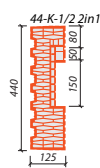

## DOPLŇKOVÉ CIHLY

**FAMILY 44-K 2in1**  
registrační číslo Y8447.XX

**FAMILY 44-K-1/2 2in1**  
registrační číslo Y8446.XX

**FAMILY 44-R 2in1**  
registrační číslo Y8448.XX

**FAMILY 44-N 2in1**  
registrační číslo Y8449.XX

DOPLŇKOVÉ CIHLY	FAMILY 44-K 2in1 broušená	FAMILY 44-K-1/2 2in1 broušená	FAMILY 44-R 2in1 broušená	FAMILY 44-N 2in1 broušená
Výrobní závod	HEVLÍN	HEVLÍN	HEVLÍN	HEVLÍN
Rozměry d x š x v (mm)	247 x 440 x 249	125 x 440 x 249	187 x 440 x 249	247 x 440 x 166
Průměrná pevnost v tlaku (MPa)	10	10	10	10
Objemová hmotnost (kg/m <sup>3</sup> )	650	670	680	670
Hmotnost průměrná inf. (kg)	17,6	9,2	13,9	12,1