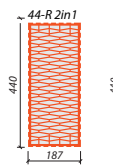

## DOPLŇKOVÉ CIHLY

**FAMILY 44-K 2in1**  
registrační číslo Y8447.XX

**FAMILY 44-K-1/2 2in1**  
registrační číslo Y8446.XX

**FAMILY 44-R 2in1**  
registrační číslo Y8448.XX

**FAMILY 44-N 2in1**  
registrační číslo Y8449.XX

DOPLŇKOVÉ CIHLY	FAMILY 44-K 2in1 broušená	FAMILY 44-K-1/2 2in1 broušená	FAMILY 44-R 2in1 broušená	FAMILY 44-N 2in1 broušená
Výrobní závod	HEVLÍN	HEVLÍN	HEVLÍN	HEVLÍN
Rozměry d x š x v (mm)	247 x 440 x 249	125 x 440 x 249	187 x 440 x 249	247 x 440 x 166
Průměrná pevnost v tlaku (MPa)	10	10	10	10
Objemová hmotnost (kg/m <sup>3</sup> )	650	670	680	670
Hmotnost průměrná inf. (kg)	17,6	9,2	13,9	12,1