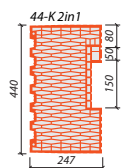

## DOPLŇKOVÉ CIHLY

**FAMILY 44-K 2in1**  
registrační číslo Y8447.XX

**FAMILY 44-K-1/2 2in1**  
registrační číslo Y8446.XX

**FAMILY 44-R 2in1**  
registrační číslo Y8448.XX

**FAMILY 44-N 2in1**  
registrační číslo Y8449.XX

DOPLŇKOVÉ CIHLY	FAMILY 44-K 2in1 broušená	FAMILY 44-K-1/2 2in1 broušená	FAMILY 44-R 2in1 broušená	FAMILY 44-N 2in1 broušená
Výrobní závod	HEVLÍN	HEVLÍN	HEVLÍN	HEVLÍN
Rozměry d x š x v (mm)	247 x 440 x 249	125 x 440 x 249	187 x 440 x 249	247 x 440 x 166
Průměrná pevnost v tlaku (MPa)	10	10	10	10
Objemová hmotnost (kg/m <sup>3</sup> )	650	670	680	670
Hmotnost průměrná inf. (kg)	17,6	9,2	13,9	12,1