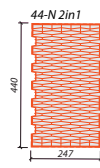

## DOPLŇKOVÉ CIHLY

**FAMILY 44-K 2in1**  
registrační číslo Y8447.XX

**FAMILY 44-K-1/2 2in1**  
registrační číslo Y8446.XX

**FAMILY 44-R 2in1**  
registrační číslo Y8448.XX

**FAMILY 44-N 2in1**  
registrační číslo Y8449.XX

DOPLŇKOVÉ CIHLY	FAMILY 44-K 2in1 broušená	FAMILY 44-K-1/2 2in1 broušená	FAMILY 44-R 2in1 broušená	FAMILY 44-N 2in1 broušená
Výrobní závod	HEVLÍN	HEVLÍN	HEVLÍN	HEVLÍN
Rozměry d x š x v (mm)	247 x 440 x 249	125 x 440 x 249	187 x 440 x 249	247 x 440 x 166
Průměrná pevnost v tlaku (MPa)	10	10	10	10
Objemová hmotnost (kg/m <sup>3</sup> )	650	670	680	670
Hmotnost průměrná inf. (kg)	17,6	9,2	13,9	12,1