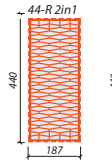

HELUZ FAMILY 44 2in1 broušená

DOPLŇKOVÉ CIHLY

FAMILY 44-K 2in1
registrační číslo **Y8447.XX**

FAMILY 44-K-1/2 2in1
registrační číslo **Y8446.XX**

FAMILY 44-R 2in1
registrační číslo **Y8448.XX**

FAMILY 44-N 2in1
registrační číslo **Y8449.XX**

DOPLŇKOVÉ CIHLY

	FAMILY 44-K 2in1 broušená	FAMILY 44-K-1/2 2in1 broušená	FAMILY 44-R 2in1 broušená	FAMILY 44-N 2in1 broušená
Výrobní závod	HEVLÍN	HEVLÍN	HEVLÍN	HEVLÍN
Rozměry d x š x v (mm)	247 x 440 x 249	125 x 440 x 249	187 x 440 x 249	247 x 440 x 166
Průměrná pevnost v tlaku (MPa)	10	10	10	10
Objemová hmotnost (kg/m ³)	650	670	680	660
Hmotnost průměrná inf. (kg)	17,6	9,2	13,9	11,9