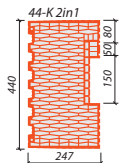

HELUZ FAMILY 44 2in1 broušená

DOPLŇKOVÉ CIHLY

FAMILY 44-K 2in1
registrační číslo **Y8447.XX**

FAMILY 44-K-1/2 2in1
registrační číslo **Y8446.XX**

FAMILY 44-R 2in1
registrační číslo **Y8448.XX**

FAMILY 44-N 2in1
registrační číslo **Y8449.XX**

DOPLŇKOVÉ CIHLY

	FAMILY 44-K 2in1 broušená	FAMILY 44-K-1/2 2in1 broušená	FAMILY 44-R 2in1 broušená	FAMILY 44-N 2in1 broušená
Výrobní závod	HEVLÍN	HEVLÍN	HEVLÍN	HEVLÍN
Rozměry d x š x v (mm)	247 x 440 x 249	125 x 440 x 249	187 x 440 x 249	247 x 440 x 166
Průměrná pevnost v tlaku (MPa)	10	10	10	10
Objemová hmotnost (kg/m ³)	650	670	680	660
Hmotnost průměrná inf. (kg)	17,6	9,2	13,9	11,9