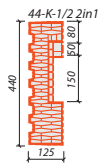

HELUZ FAMILY 44 2in1 broušená

DOPLŇKOVÉ CIHLY

FAMILY 44-K 2in1
registrační číslo **Y8447.XX**

FAMILY 44-K-1/2 2in1
registrační číslo **Y8446.XX**

FAMILY 44-R 2in1
registrační číslo **Y8448.XX**

FAMILY 44-N 2in1
registrační číslo **Y8449.XX**

DOPLŇKOVÉ CIHLY

	FAMILY 44-K 2in1 broušená	FAMILY 44-K-1/2 2in1 broušená	FAMILY 44-R 2in1 broušená	FAMILY 44-N 2in1 broušená
Výrobní závod	HEVLÍN	HEVLÍN	HEVLÍN	HEVLÍN
Rozměry d x š x v (mm)	247 x 440 x 249	125 x 440 x 249	187 x 440 x 249	247 x 440 x 166
Průměrná pevnost v tlaku (MPa)	10	10	10	10
Objemová hmotnost (kg/m ³)	650	670	680	660
Hmotnost průměrná inf. (kg)	17,6	9,2	13,9	11,9