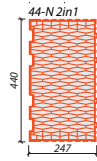

HELUZ FAMILY 44 2in1 broušená DOPLŇKOVÉ CIHLY

FAMILY 44-K 2in1
registrační číslo Y8447.XX

FAMILY 44-K-1/2 2in1
registrační číslo Y8446.XX

FAMILY 44-R 2in1
registrační číslo Y8448.XX

FAMILY 44-N 2in1
registrační číslo Y8449.XX

DOPLŇKOVÉ CIHLY	FAMILY 44-K 2in1 broušená	FAMILY 44-K-1/2 2in1 broušená	FAMILY 44-R 2in1 broušená	FAMILY 44-N 2in1 broušená
Výrobní závod	HEVLÍN	HEVLÍN	HEVLÍN	HEVLÍN
Rozměry d x š x v (mm)	247 x 440 x 249	125 x 440 x 249	187 x 440 x 249	247 x 440 x 166
Průměrná pevnost v tlaku (MPa)	10	10	10	10
Objemová hmotnost (kg/m³)	650	670	680	660
Hmotnost průměrná inf. (kg)	17,6	9,2	13,9	11,9