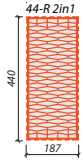

HELUZ FAMILY 44 2in1 broušená DOPLŇKOVÉ CIHLY

FAMILY 44-K 2in1
registrační číslo Y8447.XX

FAMILY 44-K-1/2 2in1
registrační číslo Y8446.XX

FAMILY 44-R 2in1
registrační číslo Y8448.XX

FAMILY 44-N 2in1
registrační číslo Y8449.XX

DOPLŇKOVÉ CIHLY	FAMILY 44-K 2in1 broušená	FAMILY 44-K-1/2 2in1 broušená	FAMILY 44-R 2in1 broušená	FAMILY 44-N 2in1 broušená
Výrobní závod	HEVLÍN	HEVLÍN	HEVLÍN	HEVLÍN
Rozměry d x š x v (mm)	247 x 440 x 249	125 x 440 x 249	187 x 440 x 249	247 x 440 x 166
Průměrná pevnost v tlaku (MPa)	10	10	10	10
Objemová hmotnost (kg/m³)	650	670	680	660
Hmotnost průměrná inf. (kg)	17,6	9,2	13,9	11,9