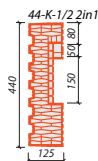

HELUZ FAMILY 44 2in1 broušená DOPLŇKOVÉ CIHLY

FAMILY 44-K 2in1
registrační číslo Y8447.XX

FAMILY 44-K-1/2 2in1
registrační číslo Y8446.XX

FAMILY 44-R 2in1
registrační číslo Y8448.XX

FAMILY 44-N 2in1
registrační číslo Y8449.XX

DOPLŇKOVÉ CIHLY	FAMILY 44-K 2in1 broušená	FAMILY 44-K-1/2 2in1 broušená	FAMILY 44-R 2in1 broušená	FAMILY 44-N 2in1 broušená
Výrobní závod	HEVLÍN	HEVLÍN	HEVLÍN	HEVLÍN
Rozměry d x š x v (mm)	247 x 440 x 249	125 x 440 x 249	187 x 440 x 249	247 x 440 x 166
Průměrná pevnost v tlaku (MPa)	10	10	10	10
Objemová hmotnost (kg/m³)	650	670	680	660
Hmotnost průměrná inf. (kg)	17,6	9,2	13,9	11,9