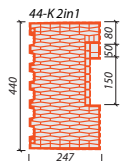

HELUZ FAMILY 44 2in1 broušená DOPLŇKOVÉ CIHLY

FAMILY 44-K 2in1
registrační číslo Y8447.XX

FAMILY 44-K-1/2 2in1
registrační číslo Y8446.XX

FAMILY 44-R 2in1
registrační číslo Y8448.XX

FAMILY 44-N 2in1
registrační číslo Y8449.XX

DOPLŇKOVÉ CIHLY	FAMILY 44-K 2in1 broušená	FAMILY 44-K-1/2 2in1 broušená	FAMILY 44-R 2in1 broušená	FAMILY 44-N 2in1 broušená
Výrobní závod	HEVLÍN	HEVLÍN	HEVLÍN	HEVLÍN
Rozměry d x š x v (mm)	247 x 440 x 249	125 x 440 x 249	187 x 440 x 249	247 x 440 x 166
Průměrná pevnost v tlaku (MPa)	10	10	10	10
Objemová hmotnost (kg/m³)	650	670	680	660
Hmotnost průměrná inf. (kg)	17,6	9,2	13,9	11,9