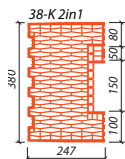

**FAMILY 38-K broušená**  
registrační číslo Y7387.XX

**FAMILY 38-K-1/2 broušená**  
registrační číslo Y7386.XX

## DOPLŇKOVÉ CIHLY

	FAMILY 38 K broušená	FAMILY 38 -K-1/2 broušená
Výrobní závod	HEVLÍN	HEVLÍN
Rozměry d x š x v (mm)	247 x 380 x 249	247 x 380 x 249
Průměrná pevnost v tlaku (MPa)	10	10
Objemová hmotnost (kg/m <sup>3</sup> )	640	660
Hmotnost průměrná inf. (kg)	15,0	7,8