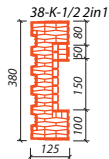

**FAMILY 38-K broušená**  
registrační číslo Y7387.XX

**FAMILY 38-K-1/2 broušená**  
registrační číslo Y7386.XX

## DOPLŇKOVÉ CIHLY

	FAMILY 38 K broušená	FAMILY 38 -K-1/2 broušená
Výrobní závod	HEVLÍN	HEVLÍN
Rozměry d x š x v (mm)	247 x 380 x 249	247 x 380 x 249
Průměrná pevnost v tlaku (MPa)	10	10
Objemová hmotnost (kg/m <sup>3</sup> )	640	660
Hmotnost průměrná inf. (kg)	15,0	7,8