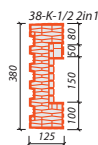

HELUZ FAMILY 38 2in1 broušená DOPLŇKOVÉ CIHLY

FAMILY 38-K 2in1
registrační číslo Y8387.XX

FAMILY 38-K-1/2 2in1
registrační číslo Y8386.XX

FAMILY 38-N 2in1
registrační číslo Y8389.XX

DOPLŇKOVÉ CIHLY	FAMILY 38-K 2in1 broušená	FAMILY 38-K-1/2 2in1 broušená	FAMILY 38-N 2in1 broušená
Výrobní závod	HEVLÍN	HEVLÍN	HEVLÍN
Rozměry d x š x v (mm)	247 x 380 x 249	125 x 380 x 249	247 x 380 x 166
Průměrná pevnost v tlaku (MPa)	10	10	10
Objemová hmotnost (kg/m ³)	650	670	670
Hmotnost průměrná inf. (kg)	15,2	7,9	10,4