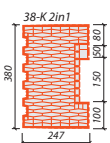

HELUZ FAMILY 38 2in1 broušená DOPLŇKOVÉ CIHLY

FAMILY 38-K 2in1
registrační číslo Y8387.XX

FAMILY 38-K-1/2 2in1
registrační číslo Y8386.XX

FAMILY 38-N 2in1
registrační číslo Y8389.XX

DOPLŇKOVÉ CIHLY	FAMILY 38-K 2in1 broušená	FAMILY 38-K-1/2 2in1 broušená	FAMILY 38-N 2in1 broušená
Výrobní závod	HEVLÍN	HEVLÍN	HEVLÍN
Rozměry d x š x v (mm)	247 x 380 x 249	125 x 380 x 249	247 x 380 x 166
Průměrná pevnost v tlaku (MPa)	10	10	10
Objemová hmotnost (kg/m ³)	650	670	670
Hmotnost průměrná inf. (kg)	15,2	7,9	10,4