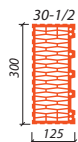

HELUZ FAMILY 30 2in1 broušená DOPLŇKOVÉ CIHLY

FAMILY 30-K-1/2 2in1
registrační číslo Y8306.XX

FAMILY 30-R 2in1
registrační číslo Y8308.XX

DOPLŇKOVÉ CIHLY	FAMILY 30-K-1/2 2in1 broušená	FAMILY 30-R 2in1 broušená
Výrobní závod	HEVLÍN	HEVLÍN
Rozměry d x š x v (mm)	125 x 300 x 249	182 x 300 x 249
Průměrná pevnost v tlaku (MPa)	10	10
Objemová hmotnost (kg/m ³)	660	670
Hmotnost průměrná inf. (kg)	6,2	9,1