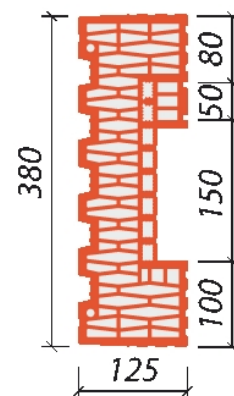

HELUZ FAMILY 38-K-1/2 2in1 broušená

Doplky pro tepelnou izolaci zdiva
pro tloušťku zdiva 38 cm

Technické údaje

Výrobní závod	Hevlín
Rozměry d x š x v (mm)	125 x 380 x 249
Pevnost v tlaku (N/mm ²)	10
Objemová hmotnost (kg/m ³)	670
Hmotnost pr. m. r. inf. (kg)	7,5
Počet kusů na paletě	120
Paleta	118x105 paleta opakovaně použitelná
Expediční hmotnost palety pr. m. inf. (kg)	930