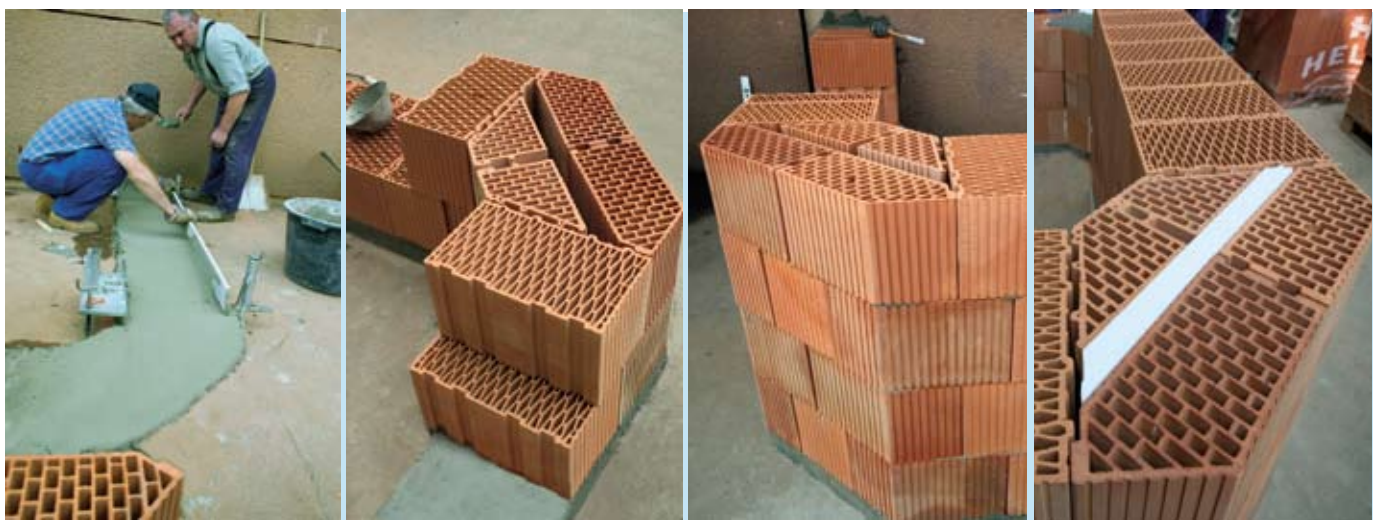

UKÁZKA ZDĚNÍ Z ROHOVÝCH TVAROVEK