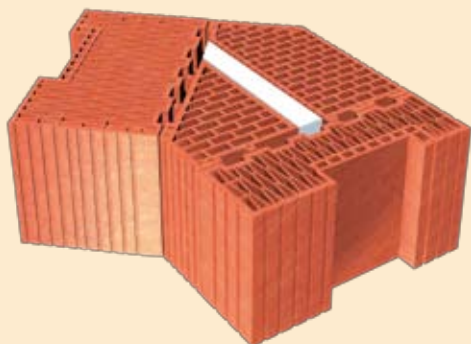

jednoduché a originální řešení
pro zdění arkýřů, apsid...

Komplexní cihelný systém
HELUZ SUPERTHERM