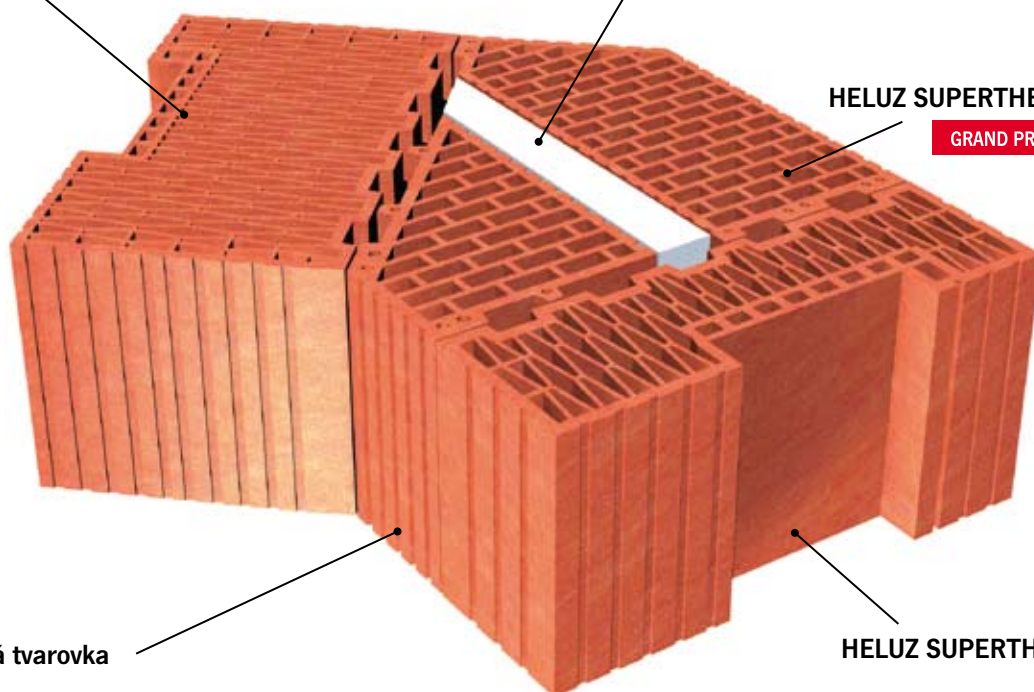

Na tento roh dále plynule navazuje zdivo z klasických nebo broušených cihelných bloků a vzájemná styčná (svislá) spára se plně promaltovává, nejlépe tepelněizolační maltou.

# SPECIÁLNÍ CIHELNÉ ROHOVÉ TVAROVKY S TEPELNOU IZOLACÍ

## CIHELNÉ ROHOVÉ TVAROVKY S KRAJOVÝMI CIHLAMI

HELUZ SUPERTHERM 44-K

tepelná izolace tl. 50 mm

HELUZ SUPERTHERM 44-R 135°

GRAND PRIX FOR ARCH 2007

Základní rohová tvarovka

HELUZ SUPERTHERM 44-K-1/2