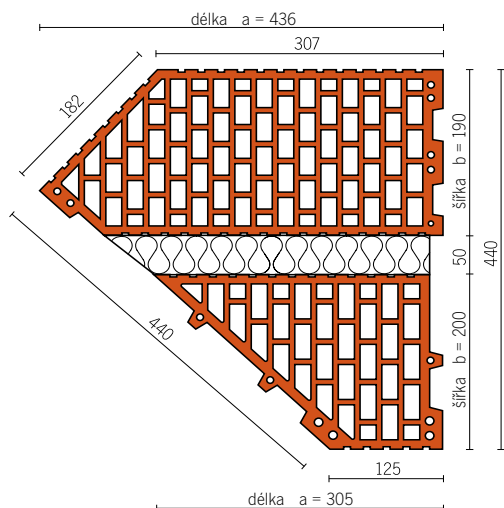

## OBVODOVÉ STĚNY SE ZALOMENÍM POD ÚHLEM 135°

Nové jednoduché a originální řešení pro zdění obvodových stěn se zalomením pod úhlem 135° (např. arkýře, apsidy) u nejčastěji používané tloušťky zdiva 440 mm. Tato skladba rohu zajišťuje požadované tepelnětechnické parametry zdiva.

Zalomení je tvořeno pomocí dvou speciálních cihelných tvarovek, mezi které se vkládá tepelná izolace – polystyrén tloušťky 50 mm. Odpadá tím nutnost pracného řezání cihel, je zachována převazba zdiva ve vrstvách i jeho pevnost.

## TECHNICKÉ ÚDAJE ROHOVÝCH TVAROVEK

označení	rozměry a/b/v	pevnost	balení na paletu 134x100
	mm	MPa	ks
<b>44-R 135°</b>	436/190/238	10	48
<b>44-R 135° SB</b>	436/190/249		
<b>Základní rohová tvarovka</b>	305/200/238	10	48
<b>Základní rohová tvarovka SB</b>	305/200/249		